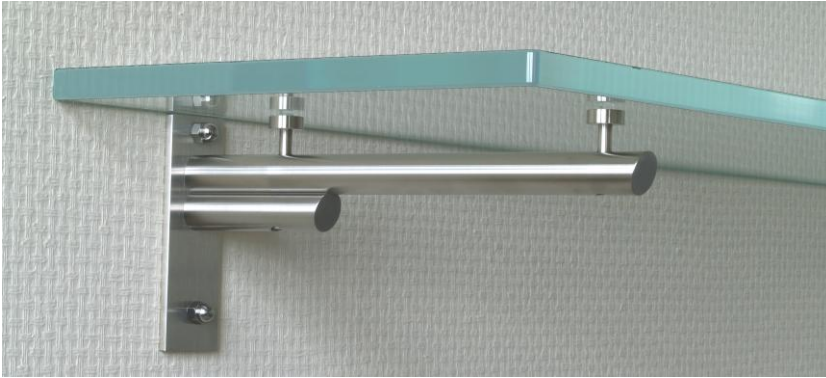

Edelstahl-Konsole

für Platten in **GLAS STEIN HOLZ**

Diese Universalkonsole aus massivem, gebürstetem Edelstahl ermöglicht Ihnen vielfältige Gestaltungsvarianten im gesamten Wohnbereich. Sondermasse nach Ihren Wünschen sind möglich. Die Glasdistanzhalter sind nivellierbar.

Modell D-25

◀ Rund Ø 25 mm

Modell 4012

◀ Flachmaterial 40 x 12 mm

Modell D-25 und Modell 4012

Länge	340 mm
Länge	380 mm
Länge	430 mm
Länge	480 mm
Länge	560 mm
Länge	nach Mass 341 - 559 mm

Belastbarkeit bis max. 70 kg

Edelstahl-Konsole

für Platten in

GLAS

STEIN

HOLZ
