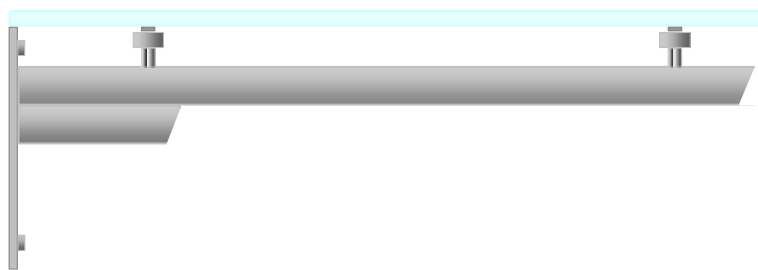

Edelstahl-Konsole

für Platten in **GLAS STEIN HOLZ**

Diese Universalkonsole aus massivem, gebürstetem Edelstahl ermöglicht Ihnen vielfältige Gestaltungsvarianten im gesamten Wohnbereich. Sondermasse nach Ihren Wünschen sind möglich. Die Glasdistanzhalter sind nivellierbar.

Modell D-25

◀ Rund Ø 25 mm

Modell 4012

◀ Flachmaterial 40 x 12 mm

Modell D-25 und Modell 4012

Länge	340 mm
Länge	380 mm
Länge	430 mm
Länge	480 mm
Länge	560 mm
Länge	nach Mass 341 - 559 mm

Belastbarkeit bis max. 70 kg

Edelstahl-Konsole

für Platten in

GLAS

STEIN

HOLZ
