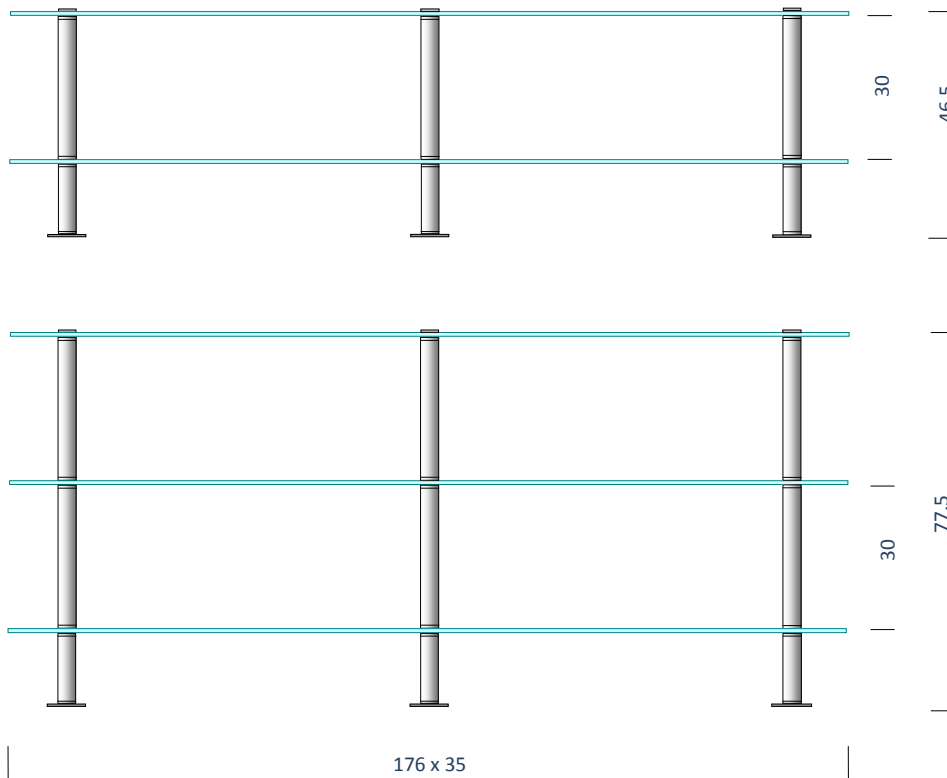

Regalsystem 87

Edelstahl matt gebürstet
3-stufig

Regalgrundtyp 1

Platten	Kristallglas 8 mm stark Kanten poliert, Eckenradius 5 mm	
	Klarglas a) transparent b) satiniert	Optiwhite a) transparent b) satiniert
Ausführung	1. Edelstahl matt gebürstet 2. Verchromt poliert 3. RAL-Farben 4. Messing massiv, Klarlack versiegelt a) Messing matt b) Messing poliert	

Die Regale sind durchgehend verschraubt. Auf Wunsch kann die oberste Platte aufgelegt werden.

Standardgrößen

2-stufig	46 cm hoch
3-stufig	77 cm hoch
4-stufig	108 cm hoch
5-stufig	139 cm hoch
6-stufig	170 cm hoch

Regalgrundtyp 2

Platten	Kristallglas 8 mm stark Kanten poliert, Eckenradius 5 mm						
	<table border="0"> <tr> <td><u>Klarglas</u></td> <td><u>Optiwhite</u></td> </tr> <tr> <td>a) transparent</td> <td>a) transparent</td> </tr> <tr> <td>b) satiniert</td> <td>b) satiniert</td> </tr> </table>	<u>Klarglas</u>	<u>Optiwhite</u>	a) transparent	a) transparent	b) satiniert	b) satiniert
<u>Klarglas</u>	<u>Optiwhite</u>						
a) transparent	a) transparent						
b) satiniert	b) satiniert						
Ausführung	<ol style="list-style-type: none"> 1. Edelstahl matt gebürstet 2. Verchromt poliert 3. RAL-Farben 4. Messing massiv, Klarlack versiegelt <ol style="list-style-type: none"> a) Messing matt b) Messing poliert 						

Standardgrößen

2-stufig	46 cm hoch
3-stufig	77 cm hoch
4-stufig	108 cm hoch
5-stufig	139 cm hoch
6-stufig	170 cm hoch