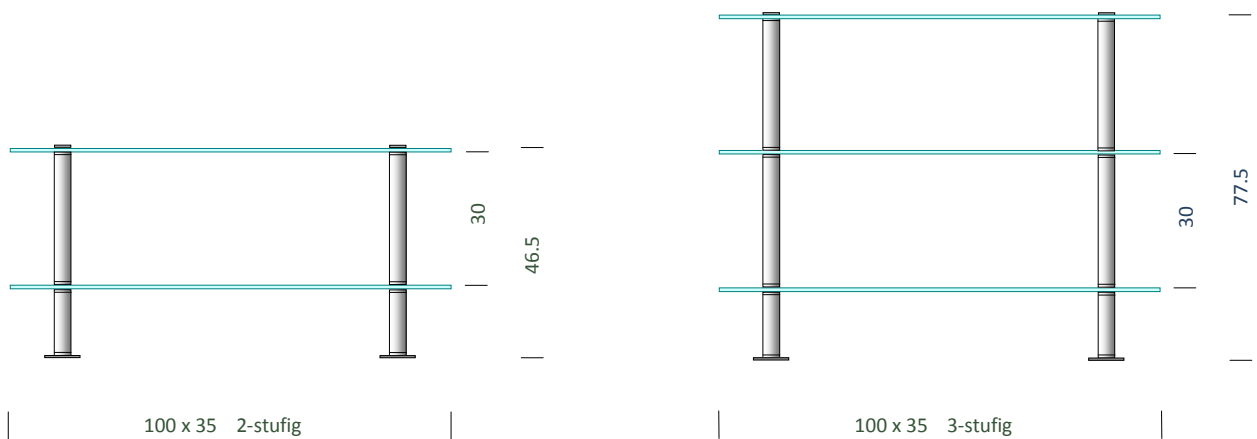

Regalsystem 87

Edelstahl matt gebürstet
3-stufig

Regalgrundtyp 1

Platten	Kristallglas 8 mm stark Kanten poliert, Eckenradius 5 mm	
	Klarglas a) transparent b) satiniert	Optiwhite a) transparent b) satiniert
Ausführung	1. Edelstahl matt gebürstet 2. Verchromt poliert 3. RAL-Farben 4. Messing massiv, Klarlack versiegelt a) Messing matt b) Messing poliert	

Die Regale sind durchgehend verschraubt. Auf Wunsch kann die oberste Platte aufgelegt werden.

Standardgrößen

2-stufig	46 cm hoch
3-stufig	77 cm hoch
4-stufig	108 cm hoch
5-stufig	139 cm hoch
6-stufig	170 cm hoch

Regalgrundtyp 2

Platten	Kristallglas 8 mm stark Kanten poliert, Eckenradius 5 mm						
	<table border="0"> <tr> <td><u>Klarglas</u></td> <td><u>Optiwhite</u></td> </tr> <tr> <td>a) transparent</td> <td>a) transparent</td> </tr> <tr> <td>b) satiniert</td> <td>b) satiniert</td> </tr> </table>	<u>Klarglas</u>	<u>Optiwhite</u>	a) transparent	a) transparent	b) satiniert	b) satiniert
<u>Klarglas</u>	<u>Optiwhite</u>						
a) transparent	a) transparent						
b) satiniert	b) satiniert						
Ausführung	<ol style="list-style-type: none"> 1. Edelstahl matt gebürstet 2. Verchromt poliert 3. RAL-Farben 4. Messing massiv, Klarlack versiegelt <ol style="list-style-type: none"> a) Messing matt b) Messing poliert 						

Standardgrößen

2-stufig	46 cm hoch
3-stufig	77 cm hoch
4-stufig	108 cm hoch
5-stufig	139 cm hoch
6-stufig	170 cm hoch